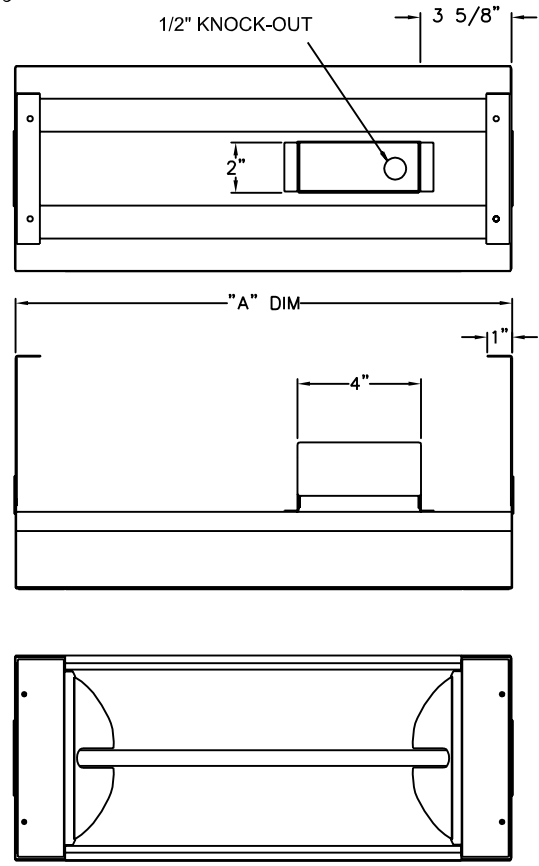

CLEARANCE FROM COMBUSTIBLES

MODEL	"A" DIM.	WATTS	VOLTS	AMPS	BTU's
W512	19"	500	120	4.2	1706
W7512	19"	750	120	6.3	2559
W1012	33"	1000	120	8.3	3412
W1512	33"	1500	120	12.5	5118
W2024	39"	2000	240	8.3	6824
W2524	39"	2500	240	10.4	8530
W3024	61 1/4"	3000	240	12.5	10236
W4024	61 1/4"	4000	240	16.7	13648
WD4024	39"	4000	240	16.7	13648
WD5024	39"	5000	240	20.8	17060
WD6024	61 1/4"	6000	240	25	20472
WD8024	61 1/4"	8000	240	33.4	27296