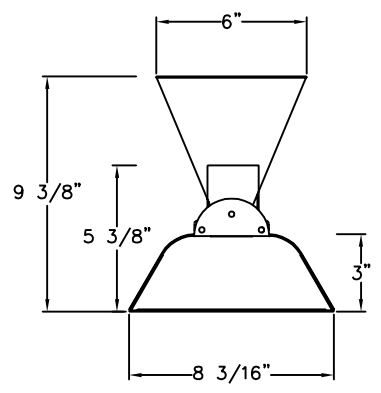

CLEARANCE FROM COMBUSTIBLES

MODEL	"A" DIM.	WATTS	VOLTS	AMPS	BTU's
W512	19"	500	120	4.2	1706
W7512	19"	750	120	6.3	2559
W1012	33"	1000	120	8.3	3412
W1512	33"	1500	120	12.5	5118
W2024	39"	2000	240	8.3	6824
W2524	39"	2500	240	10.4	8530
W3024	61 1/4"	3000	240	12.5	10236
W4024	61 1/4"	4000	240	16.7	13648
WD4024	39"	4000	240	16.7	13648
WD5024	39"	5000	240	20.8	17060
WD6024	61 1/4"	6000	240	25	20472
WD8024	61 1/4"	8000	240	33.4	27296