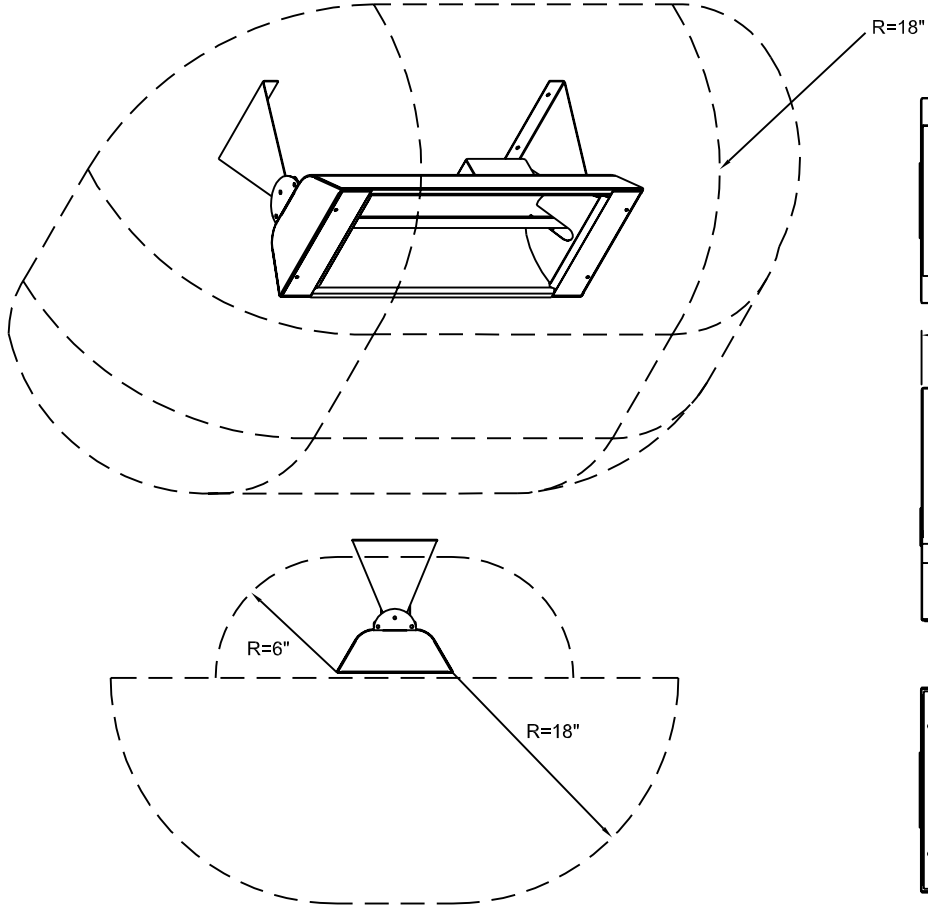

CLEARANCE FROM COMBUSTIBLES

MODEL	"A" DIM.	WATTS	VOLTS	AMPS	BTU's
W512	19"	500	120	4.2	1706
W7512	19"	750	120	6.3	2559
W1012	33"	1000	120	8.3	3412
W1512	33"	1500	120	12.5	5118
W2024	39"	2000	240	8.3	6824
W2524	39"	2500	240	10.4	8530
W3024	61 1/4"	3000	240	12.5	10236
W4024	61 1/4"	4000	240	16.7	13648
WD4024	39"	4000	240	16.7	13648
WD5024	39"	5000	240	20.8	17060
WD6024	61 1/4"	6000	240	25	20472
WD8024	61 1/4"	8000	240	33.4	27296

DATE Aug. 5, 2008	DRAWN BY: MD	SCALE NONE
----------------------	-----------------	---------------